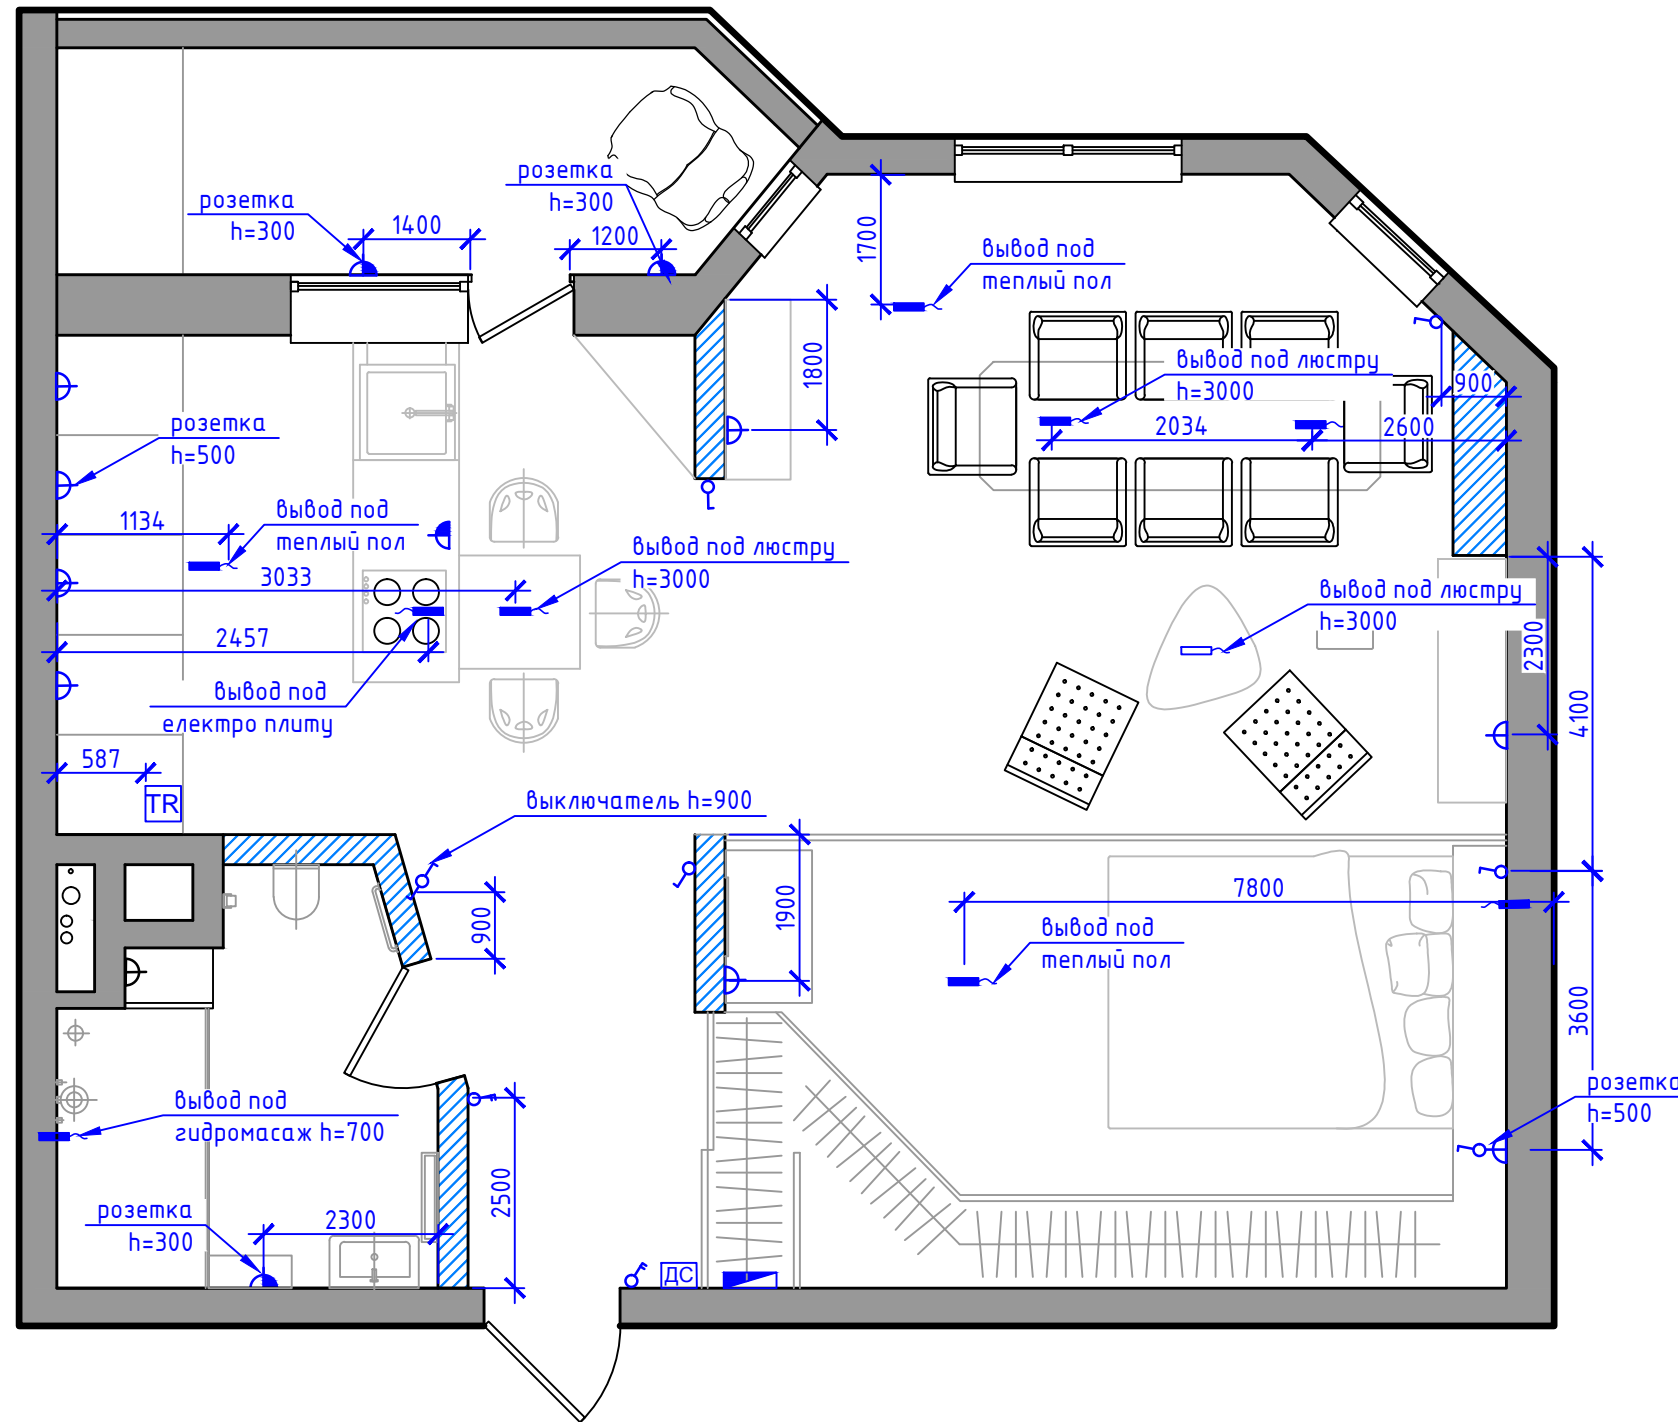

ПЛАН ЭЛЕКТРО ОБОРУДОВАНИЯ

М 1:50

Согласовано

Взам. инв. №

Подпись и дата

Инв. № подл.

ОБЪЕКТ:					
однокомнатная квартира ул.Культуры 22б					
Изм.	Кол. уч.	Лист	№ док.	Подп.	Дата
Архитектор		Харченко К.В.			
ГАП		Остапенко И.В.			
Чертежник		Сиваченко Д.Е.			
				Стадия	Лист
				АР	5
				Листов	
				11	
				Студия дизайна и архитектуры "ХК-design"	

Копировал

Формат А3