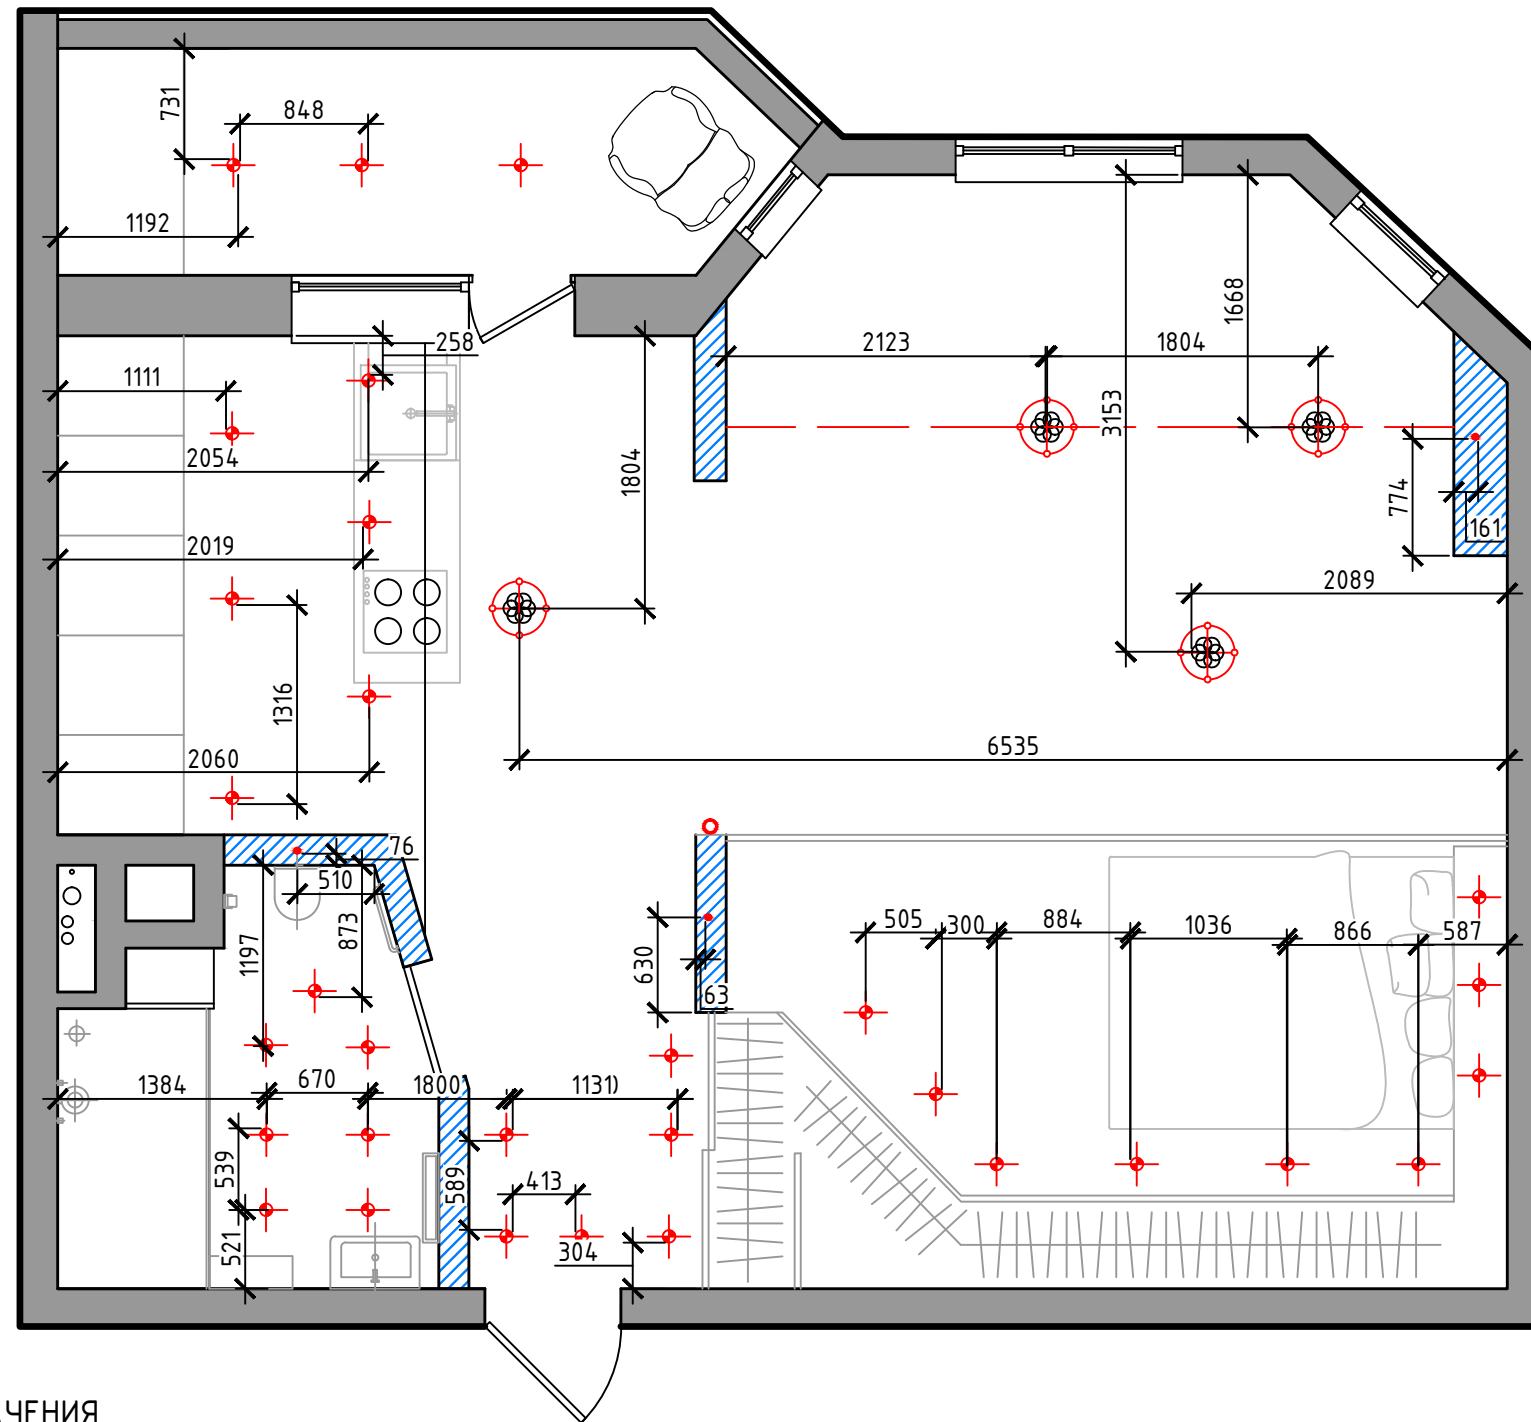

ПЛАН УСТАНОВКИ СВЕТИЛЬНИКОВ

М 1:50

УСЛОВНЫЕ ОБОЗНАЧЕНИЯ

- Люстра (Arte de Murano)
- Потолочный светильник d=55мм
- точечный картинный светильник
- Светильник (Delta Light)

ОБЪЕКТ:					
однокомнатная квартира ул.Культуры 22б					
Изм.	Кол. уч.	Лист	№ док.	Подп.	Дата
Архитектор		Харченко К.В.			
ГАП		Остапенко І.В.			
Чертежник		Сиваченко Д.Е.			
				Стадия	Лист
				АР	5
				Листов	
				11	
				Студия дизайна и архитектуры "ХК-design"	

Копировал

Формат А3

Согласовано

Взам. инв. №

Подпись и дата

Инв. № подл.