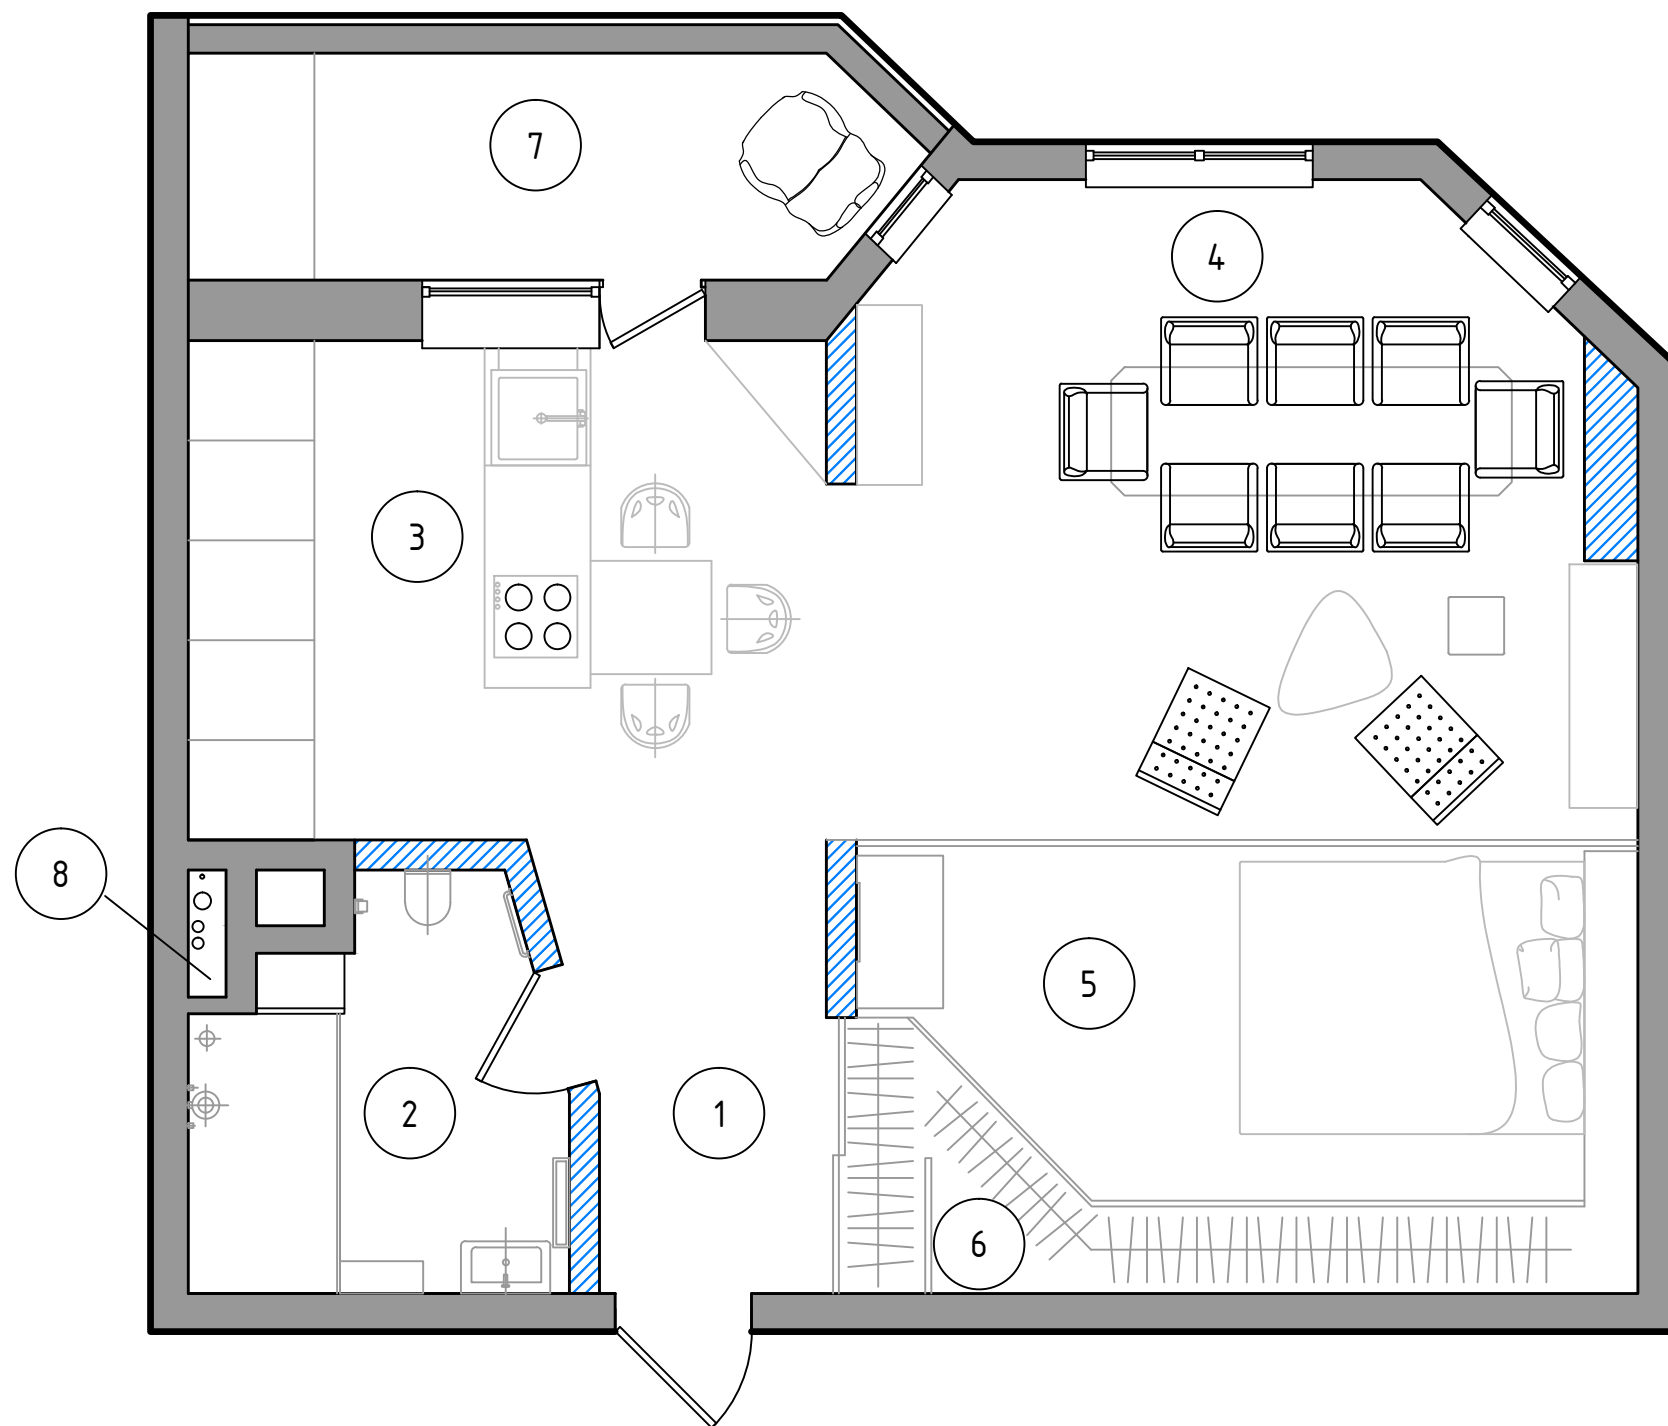

ПЛАН ТЕПЛЫХ ПОЛОВ

М 1:50

УСЛОВНЫЕ ОБОЗНАЧЕНИЯ

-  -СТЕНА(кирпич)
-  -ПЕРЕГОРОДКИ (гипсокартон)
-  -теплые пол(Devi)

Согласовано				
Инв. № подл.				
Подпись и дата				
Взам. инв. №				

ОБЪЕКТ:					
однокомнатная квартира ул.Культуры 22б					
Изм.	Кол. уч.	Лист	№ док.	Подп.	Дата
Архитектор				Харченко К.В.	
ГАП				Остапенко І.В.	
Чертежник				Сиваченко Д.Е.	
				Стадия	Лист
				АР	5
				Листов	
				11	
				Студия дизайна и архитектуры "ХК-design"	

ПЛАН РАССТАНОВКИ МЕБЕЛИ

М 1:50

Экспликация помещений

№	Наименование помещений	S м ²
1	Коридор	4
2	Ванна	5
3	Кухня-столовая	9
4	Гостинка	12
5	Спальня	10
6	Гардеробная	2
7	Лоджа	2
8	Тех.ниша	

Согласовано

Взам. инв. №