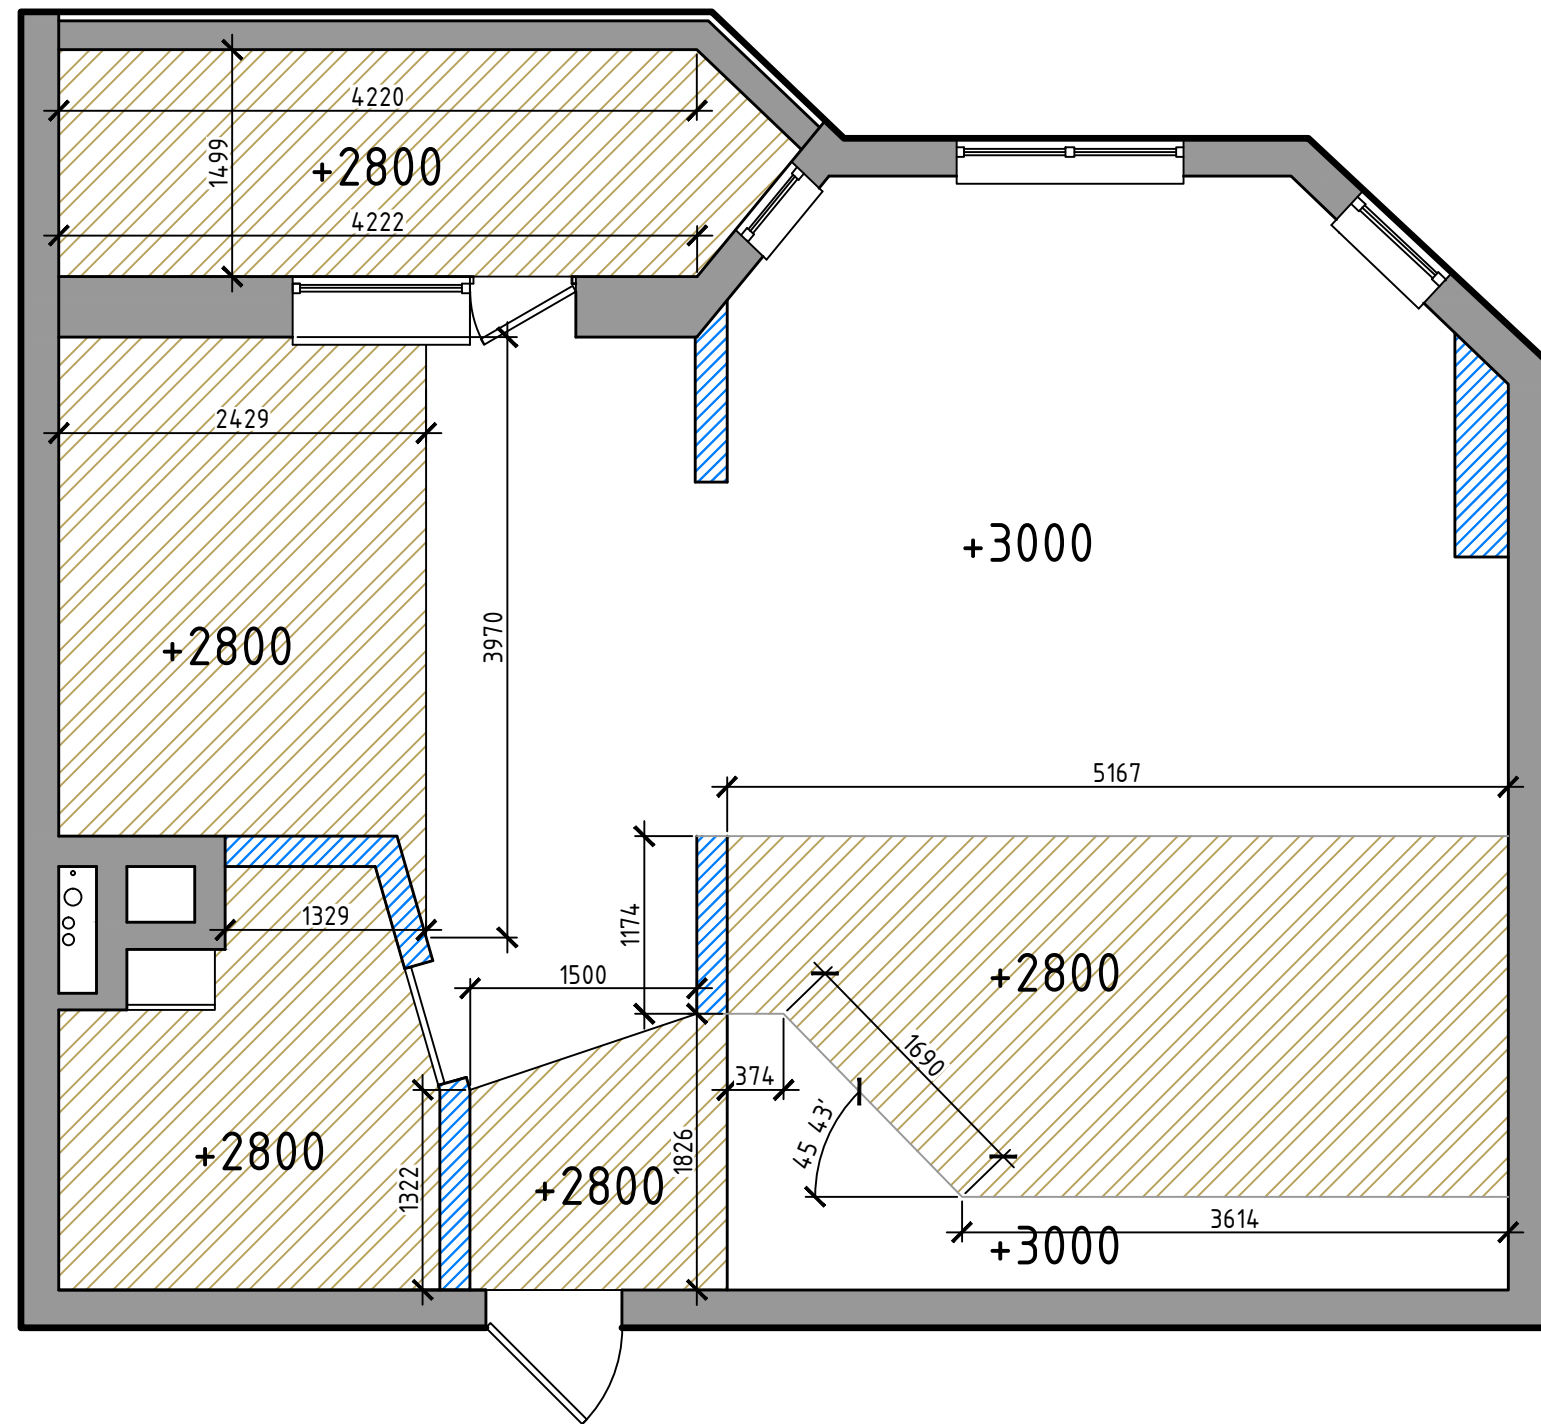

ПЛАН ПОТОЛКОВ

М 1:50

Создано	
Внесено	
Проверено	
Согласовано	
Инв. № подл.	
Подпись и дата	
Взам. инв. №	

ОБЪЕКТ:					
однокомнатная квартира ул.Культуры 22б					
Изм.	Кол. уч.	Лист	№ док.	Подп.	Дата
Архитектор		Харченко К.В.			
ГАП		Остапенко І.В.			
Чертежник		Сиваченко Д.Е.			
				Стадия	Лист
				АР	5
				Листов	
				11	
				Студия дизайна и архитектуры "ХК-design"