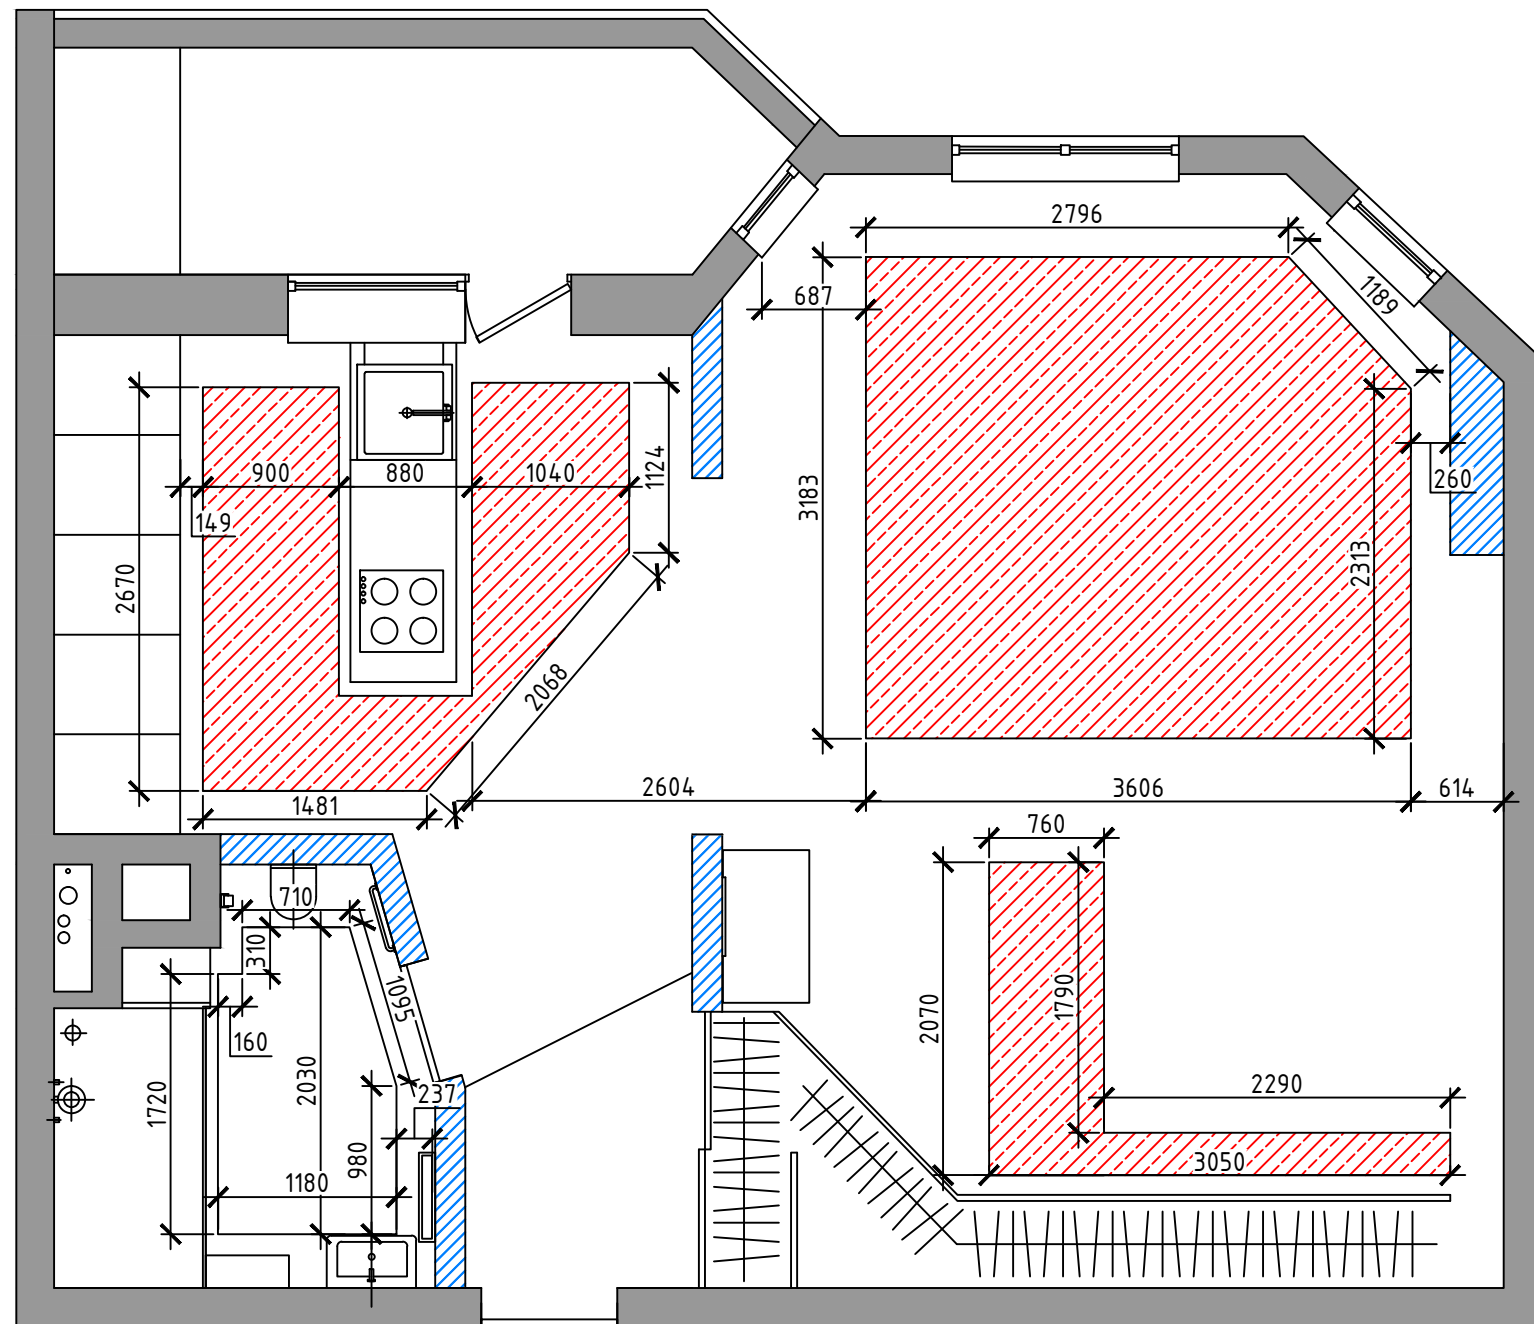

ПЛАН ТЕПЛЫХ ПОЛОВ

М 1:50

УСЛОВНЫЕ ОБОЗНАЧЕНИЯ

- -СТЕНА(кирпич)
- -ПЕРЕГОРОДКИ (гипсокартон)
- -теплые пол(Devi)

Согласовано				
Инв. № подл.				
Подпись и дата				
Взам. инв. №				

ОБЪЕКТ:					
однокомнатная квартира ул.Культуры 22б					
Изм.	Кол. уч.	Лист	№ док.	Подп.	Дата
Архитектор				Харченко К.В.	
ГАП				Остапенко І.В.	
Чертежник				Сиваченко Д.Е.	
				Стадия	Лист
				АР	5
				Листов	
				11	
				Студия дизайна и архитектуры "ХК-design"