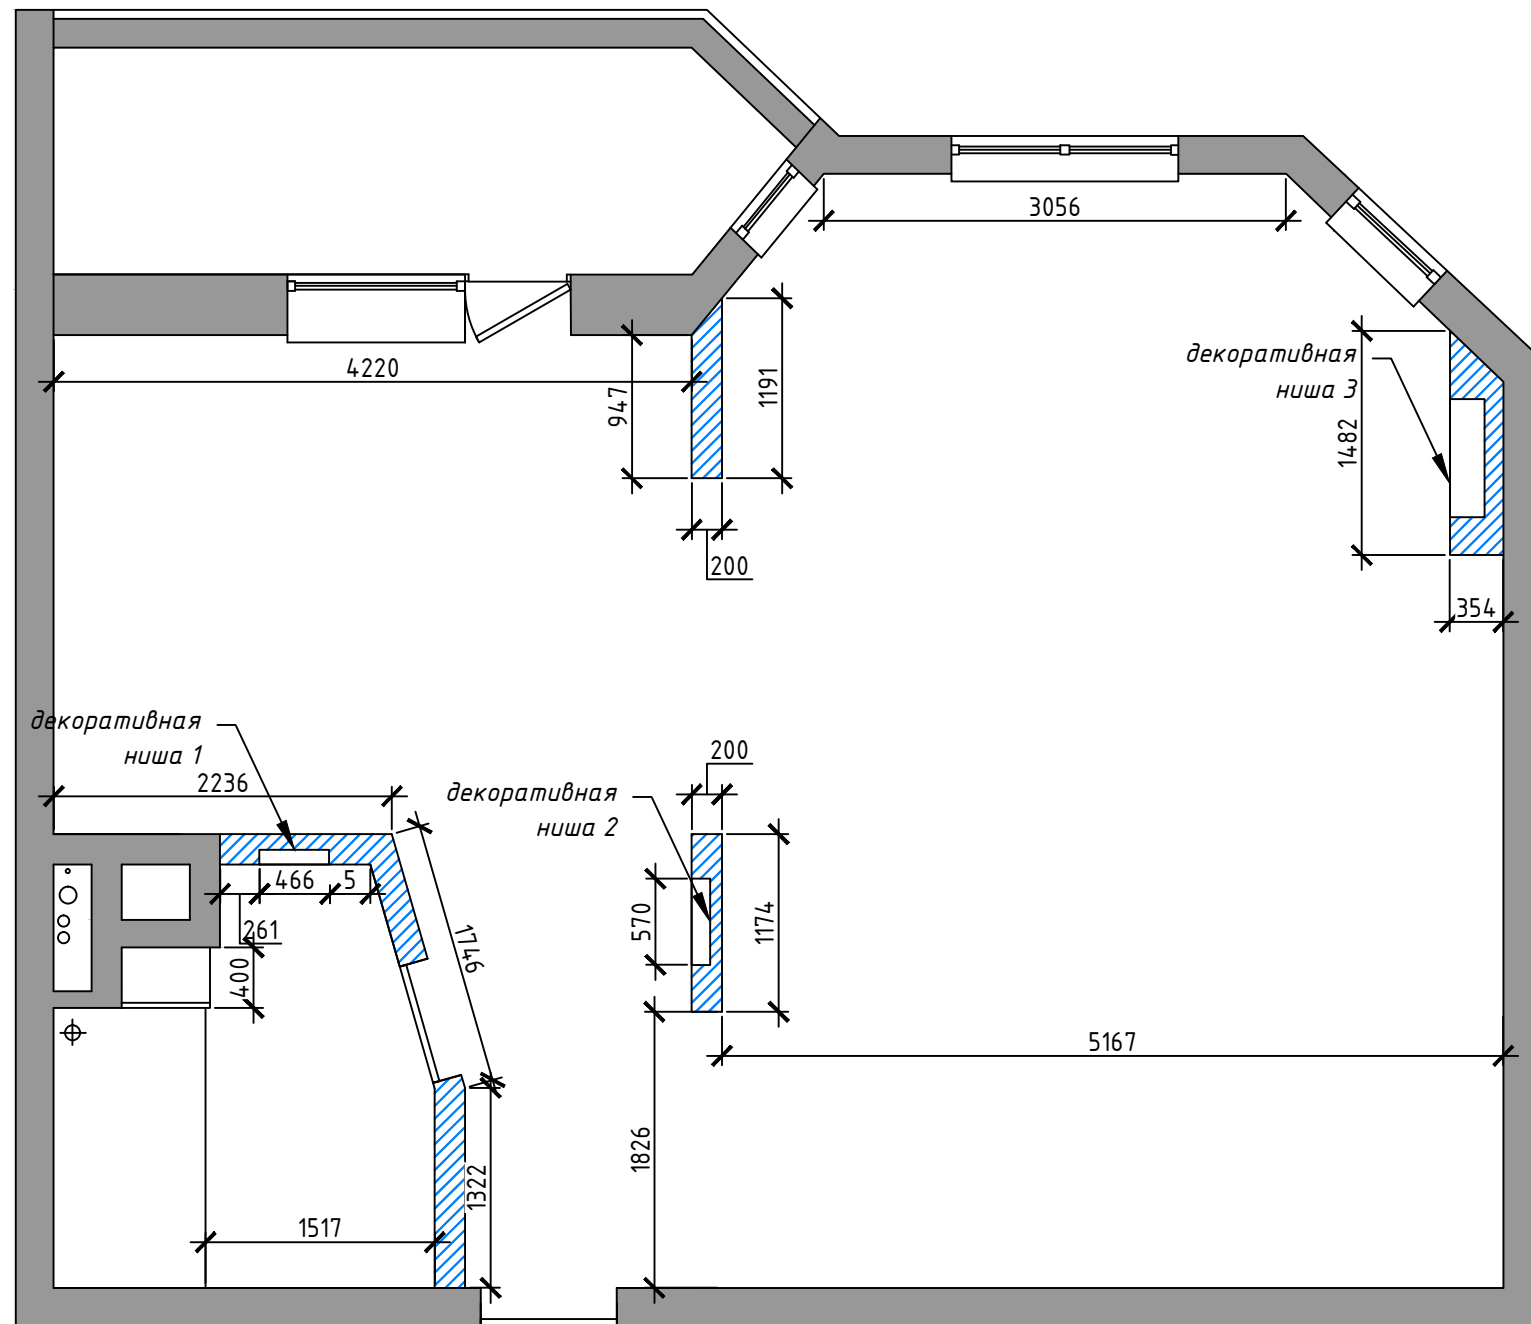

ДИЗАЙН ПРОЕКТ ИНТЕРЬЕРА ОДНОКОМНАТНОЙ КВАРТИРЫ ПО УЛ. КУЛЬТУРЫ 22Б

ЗАКАЗЧИК: Грищенко С.В.

ХАРЬКОВ 2014

ПЛАН ВОЗВЕДЕНИЯ ПЕРЕГОРОДОК

М 1:50

Общая площадь 44 м²

УСЛОВНЫЕ ОБОЗНАЧЕНИЯ

- СТЕНА(кирпич)
- ПЕРЕГОРОДКИ (гипсокартон)