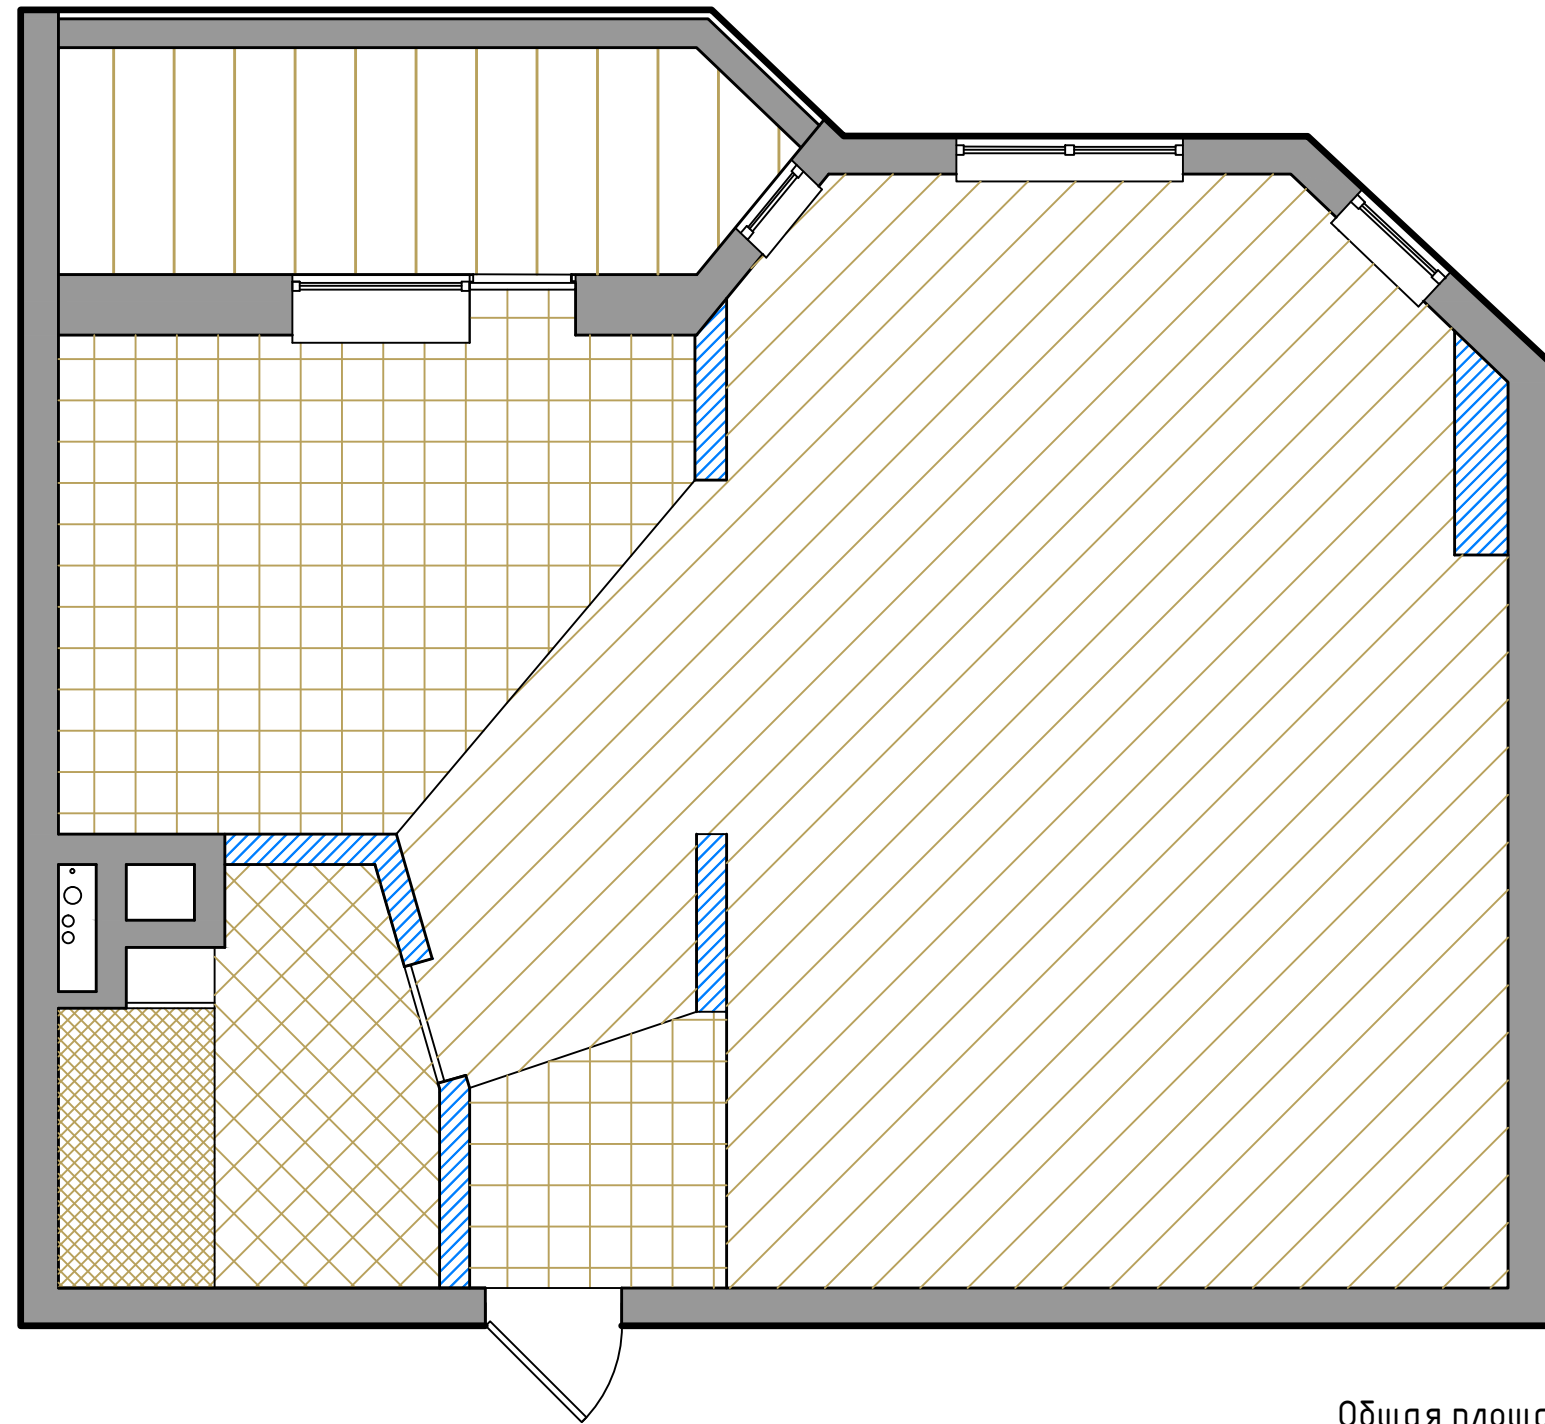

ПЛАН НАПОЛЬНОГО ПОКРЫТИЯ

М 1:50

УСЛОВНЫЕ ОБОЗНАЧЕНИЯ

- -СТЕНА(кирпич)
- -ПЕРЕГОРОДКИ (гипсокартон)
- -ПЛИТКА Seramik
- -Ламинат дуб фирмы Dieter
- -ПЛИТКА (слоновая кость)

Согласовано				
Инв. № подл.	Подпись и дата	Взам. инв. №		

						ОБЪЕКТ:			
						однокомнатная квартира ул.Культуры 22б			
Изм.	Кол. уч.	Лист	№ док.	Подп.	Дата		Стадия	Лист	Листов
Архитектор				Харченко К.В.			АР	5	11
Г.А.П.				Остапенко І.В.					
Чертежник				Сиваченко Д.Е.					
							Студия дизайна и архитектуры "ХК-design"